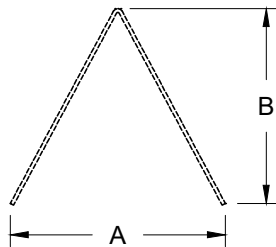

Model: XG-6600-LS Light Shield - Non Insulated

XG-6600-LS - Light Shield - Non Insulated

Face View

Side View

Installed End View

	SLOT	A	B
Model 6650	1	1 3/16	2 1/8
	2	2 7/16	2 1/8
	3	3 11/16	2 1/8
	4	4 15/16	2 1/8
	5	6 3/16	2 1/8
	6	7 7/16	2 1/8
	7	8 11/16	2 1/8
	8	9 15/16	2 1/8
Model 6675	1	1 7/16	2 1/8
	2	2 15/16	2 1/8
	3	4 7/16	2 1/8
	4	5 15/16	2 1/8
	5	7 7/16	2 1/8
	6	8 15/16	2 1/8
	7	10 7/16	2 1/8
	8	11 15/16	2 1/8
Model 6610	1	1 11/16	2 1/8
	2	3 7/16	2 1/8
	3	5 3/16	2 1/8
	4	6 15/16	2 1/8
	5	8 11/16	2 1/8
	6	10 7/16	2 1/8
	7	12 3/16	2 1/8
	8	13 15/16	2 1/8
Model 6615	1	2 3/16	2 1/8
	2	4 7/16	2 1/8
	3	6 11/16	2 1/8
	4	8 15/16	2 1/8

All Dimensions ±1/16"