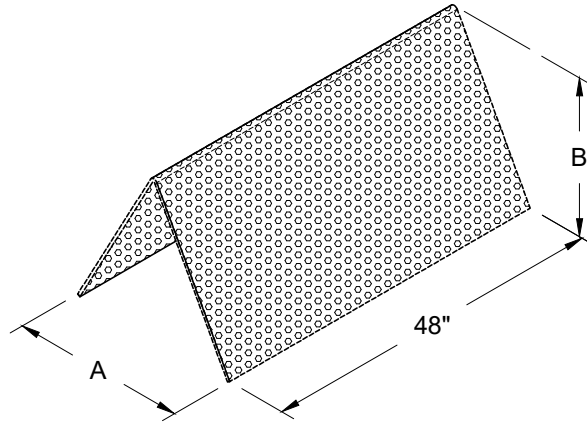

Model: XG-6600-LS Light Shield - Non Insulated

XG-6600-LS - Light Shield - Non Insulated

Face View

Side View

Installed End View

	SLOT	A	B
Model 6650	1	1 3/16	2 1/8
	2	2 7/16	2 1/8
	3	3 11/16	2 1/8
	4	4 15/16	2 1/8
	5	6 3/16	2 1/8
	6	7 7/16	2 1/8
	7	8 11/16	2 1/8
	8	9 15/16	2 1/8
Model 6675	1	1 7/16	2 1/8
	2	2 15/16	2 1/8
	3	4 7/16	2 1/8
	4	5 15/16	2 1/8
	5	7 7/16	2 1/8
	6	8 15/16	2 1/8
	7	10 7/16	2 1/8
	8	11 15/16	2 1/8
Model 6610	1	1 11/16	2 1/8
	2	3 7/16	2 1/8
	3	5 3/16	2 1/8
	4	6 15/16	2 1/8
	5	8 11/16	2 1/8
	6	10 7/16	2 1/8
	7	12 3/16	2 1/8
	8	13 15/16	2 1/8
Model 6615	1	2 3/16	2 1/8
	2	4 7/16	2 1/8
	3	6 11/16	2 1/8
	4	8 15/16	2 1/8

All Dimensions ±1/16"